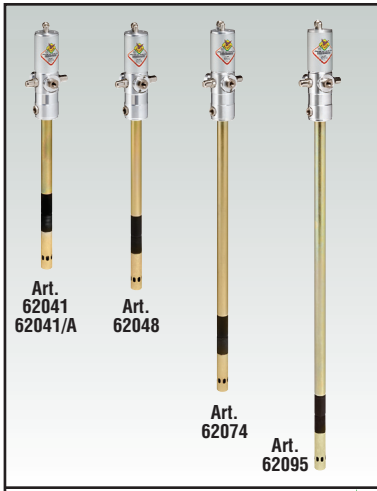

VISTA ESPLOSA - EXPLODED VIEW

POMPE PNEUMATICHE PER DISTRIBUZIONE  
 GRASSO A BREVE E LUNGA DISTANZE  
 AIR-OPERATED PUMPS FOR SHORT/LONG  
 DISTANCE GREASE DISTRIBUTION

## GUIDA RICAMBI - SPARE PARTS GUIDE

**KIT RICAMBI**  
OGNI KIT SOTTO RIPORTATO COMPRENDE I RICAMBI EVIDENZIATI CON LO STESSO COLORE E LE RELATIVE GUARNIZIONI. QUESTI RICAMBI NON SONO FORNIBILI SEPARATAMENTE TRANNE QUELLI CODIFICATI.

**SPARE PARTS KITS**  
EACH KIT SHOWN WITH THE SAME COLOR INCLUDES ALSO THE GASKETS. THE SPARE PARTS INCLUDED IN THE KIT CAN'T BE SUPPLIED SEPARATELY EXCEPT THOSE SHOWN WITH A PROPER CODE.

CODICE CODE	DESCRIZIONE DESCRIPTION	Q. TÀ QTY
KR3302	TUBO RICICLO CON RACCORDI TUBE WITH CONNECTIONS	1
KR3304	SILENZIATORE MUFFLER	1
KR3305	DOPPIO GRUPPO INVERTITORE DOUBLE PLUNGER GROUP	1
KR3306	GRUPPO DISTRIBUTORE D'ARIA SLIDE VALVE GROUP	1
KR3307	TAPPO ENTRATA ARIA AIR INLET CONNECTION	1
KR6201	GRUPPO POMPANTE CON VALVOLE PUMPING GROUP WITH VALVES	1
KR6202	FILTRO E RONDELLA POMPANTE FILTER AND WASHER FOR SHANK	1
KR6203	GUARNIZIONI PACCO-RONDELLA SET OF GASKETS WITH WASHER	1