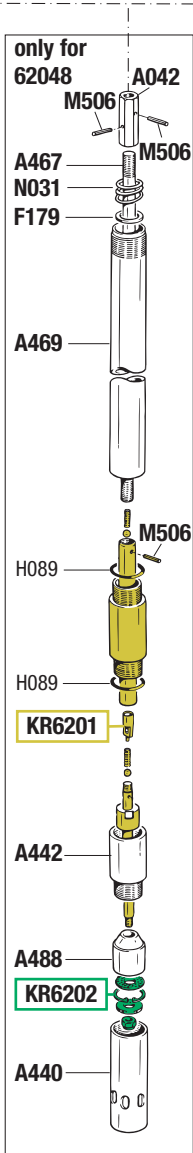

VISTA ESPLOSA - EXPLODED VIEW

POMPE PNEUMATICHE PER DISTRIBUZIONE  
 GRASSO A BREVE E LUNGA DISTANZE  
 AIR-OPERATED PUMPS FOR SHORT/LONG  
 DISTANCE GREASE DISTRIBUTION

## GUIDA RICAMBI - SPARE PARTS GUIDE

**KIT RICAMBI**  
OGNI KIT SOTTO RIPORTATO COMPRENDE I RICAMBI EVIDENZIATI CON LO STESSO COLORE E LE RELATIVE GUARNIZIONI. QUESTI RICAMBI NON SONO FORNIBILI SEPARATAMENTE TRANNE QUELLI CODIFICATI.

**ELENCO RICAMBI FORNIBILI SINGOLARMENTE**  
**LIST OF SPARE PARTS WHICH CAN BE SUPPLIED SEPARATELY**

CODICE CODE	DESCRIZIONE DESCRIPTION	Q. TÀ QTY
A042	GIUNTO MOTORE POMPANTE PUMPING ELEMENT JOINT	1
A044	CILINDRO MOTORE MOTOR CYLINDER	1
A070	GUIDA STELO ROD GUIDE	1
A327	CORPO MOTORE MOTOR BODY	1
A330	TESTA MOTORE MOTOR HEAD	1
A364	ADATTATORE M 1/2" G x F 3/8" G ADAPTOR M 1/2" G x F 3/8" G	1
A440	TERMINALE PESCANTE SHANK END	1
A442	CILINDRO BATTUTA VALVOLA CYLINDER	1
A447	TUBO POMPANTE Art. 62074 PUMPING TUBE Art. 62074	1
A448	STELO POMPANTE Art. 62074 PUMPING ROD Art. 62074	1
A450	ALBERO INFERIORE MOTORE MOTOR SPINDLE	1
A454	DADO BLOCCA PISTONE PISTON LOCKING NUT	1
A456	SPINGI INVERTITORE SHUTTLE	1
A457	STELO POMPANTE Art. 62095 PUMPING ROD Art. 62095	1
A458	TUBO POMPANTE Art. 62095 PUMPING TUBE Art. 62095	1
A461	ALBERO CENTRALE MOTORE MOTOR SPINDLE	1
A462	ALBERO PISTONE MOTORE MOTOR PISTON SPINDLE	1
A466	STELO POMPANTE Art. 62041 PUMPING ROD Art. 62041	1
A467	STELO POMPANTE Art. 62048 PUMPING ROD Art. 62048	1
A468	TUBO POMPANTE Art. 62041 PUMPING TUBE Art. 62041	1
A469	TUBO POMPANTE Art. 62048 PUMPING TUBE Art. 62048	1
A488	TAMPONE COMPENSATORE PLUG STOPPER	1
A542	TERMINALE PESCANTE SHANK END	1
F015	RONDELLA WASHER	1
F179	RONDELLA FERMO MOLLA WASHER	1
M506	SPINA ELASTICA ø 3 x 14 PIN ø 3 x 14	3
N031	MOLLA PREMI PACCO SPRING	1