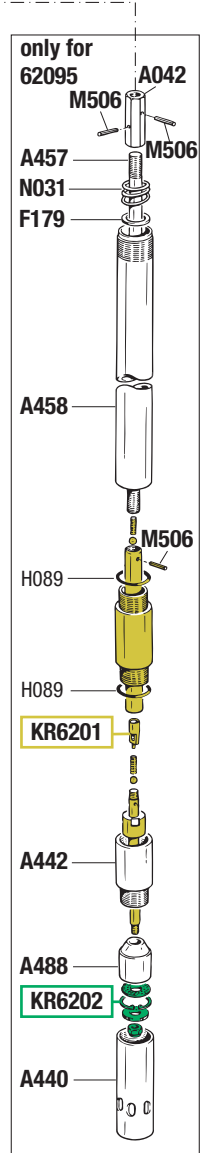

VISTA ESPLOSA - EXPLODED VIEW

POMPE PNEUMATICHE PER DISTRIBUZIONE  
 GRASSO A BREVE E LUNGA DISTANZE  
 AIR-OPERATED PUMPS FOR SHORT/LONG  
 DISTANCE GREASE DISTRIBUTION

## GUIDA RICAMBI - SPARE PARTS GUIDE

**KIT RICAMBI**  
OGNI KIT SOTTO RIPORTATO COMPRENDE I RICAMBI EVIDENZIATI CON LO STESSO COLORE E LE RELATIVE GUARNIZIONI. QUESTI RICAMBI NON SONO FORNIBILI SEPARATAMENTE TRANNE QUELLI CODIFICATI.

**ELENCO RICAMBI FORNIBILI SINGOLARMENTE**  
**LIST OF SPARE PARTS WHICH CAN BE SUPPLIED SEPARATELY**

CODICE CODE	DESCRIZIONE DESCRIPTION	Q. TÀ QTY
A042	GIUNTO MOTORE POMPANTE PUMPING ELEMENT JOINT	1
A044	CILINDRO MOTORE MOTOR CYLINDER	1
A070	GUIDA STELO ROD GUIDE	1
A327	CORPO MOTORE MOTOR BODY	1
A330	TESTA MOTORE MOTOR HEAD	1
A364	ADATTATORE M 1/2" G x F 3/8" G ADAPTOR M 1/2" G x F 3/8" G	1
A440	TERMINALE PESCANTE SHANK END	1
A442	CILINDRO BATTUTA VALVOLA CYLINDER	1
A447	TUBO POMPANTE Art. 62074 PUMPING TUBE Art. 62074	1
A448	STELO POMPANTE Art. 62074 PUMPING ROD Art. 62074	1
A450	ALBERO INFERIORE MOTORE MOTOR SPINDLE	1
A454	DADO BLOCCA PISTONE PISTON LOCKING NUT	1
A456	SPINGI INVERTITORE SHUTTLE	1
A457	STELO POMPANTE Art. 62095 PUMPING ROD Art. 62095	1
A458	TUBO POMPANTE Art. 62095 PUMPING TUBE Art. 62095	1
A461	ALBERO CENTRALE MOTORE MOTOR SPINDLE	1
A462	ALBERO PISTONE MOTORE MOTOR PISTON SPINDLE	1
A466	STELO POMPANTE Art. 62041 PUMPING ROD Art. 62041	1
A467	STELO POMPANTE Art. 62048 PUMPING ROD Art. 62048	1
A468	TUBO POMPANTE Art. 62041 PUMPING TUBE Art. 62041	1
A469	TUBO POMPANTE Art. 62048 PUMPING TUBE Art. 62048	1
A488	TAMPONE COMPENSATORE PLUG STOPPER	1
A542	TERMINALE PESCANTE SHANK END	1
F015	RONDELLA WASHER	1
F179	RONDELLA FERMO MOLLA WASHER	1
M506	SPINA ELASTICA ø 3 x 14 PIN ø 3 x 14	3
N031	MOLLA PREMI PACCO SPRING	1