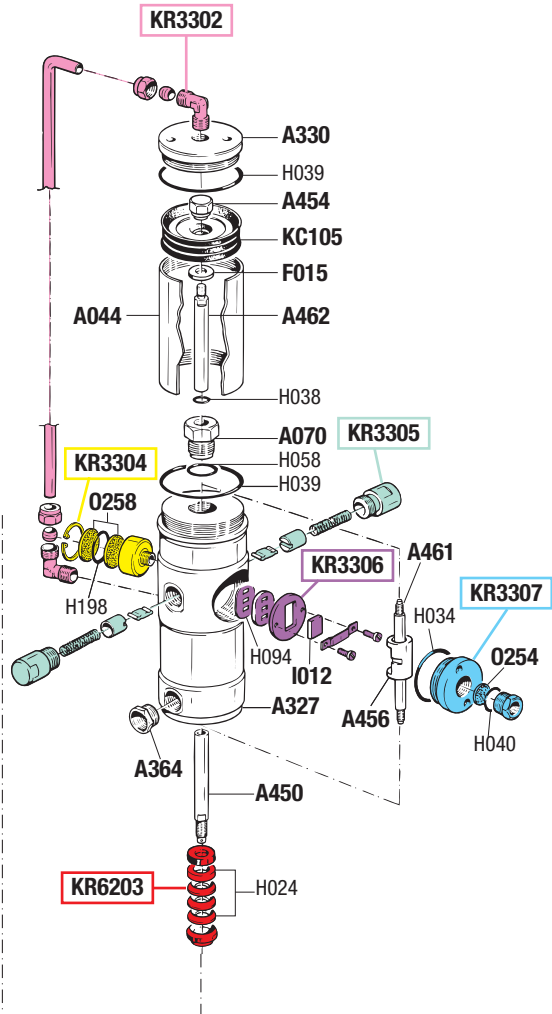

VISTA ESPLOSA - EXPLODED VIEW

POMPE PNEUMATICHE PER DISTRIBUZIONE
GRASSO A BREVE E LUNGA DISTANZE
AIR-OPERATED PUMPS FOR SHORT/LONG
DISTANCE GREASE DISTRIBUTION