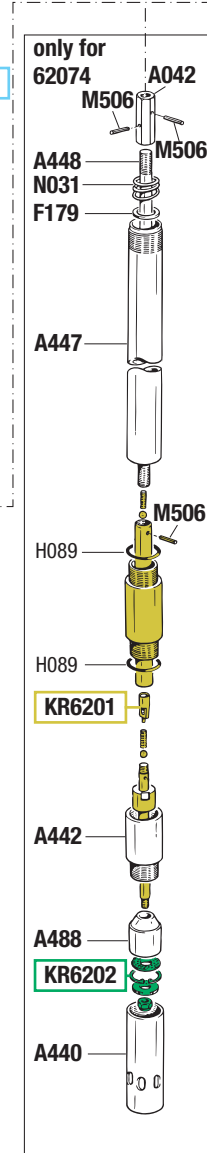

VISTA ESPLOSA - EXPLODED VIEW

POMPE PNEUMATICHE PER DISTRIBUZIONE  
 GRASSO A BREVE E LUNGA DISTANZE  
 AIR-OPERATED PUMPS FOR SHORT/LONG  
 DISTANCE GREASE DISTRIBUTION

## GUIDA RICAMBI - SPARE PARTS GUIDE

**KIT RICAMBI**  
OGNI KIT SOTTO RIPORTATO COMPRENDE I RICAMBI EVIDENZIATI CON LO STESSO COLORE E LE RELATIVE GUARNIZIONI. QUESTI RICAMBI NON SONO FORNIBILI SEPARATAMENTE TRANNE QUELLI CODIFICATI.

**ELENCO RICAMBI FORNIBILI SINGOLARMENTE**  
**LIST OF SPARE PARTS WHICH CAN BE SUPPLIED SEPARATELY**

CODICE CODE	DESCRIZIONE DESCRIPTION	Q. TÀ QTY
A042	GIUNTO MOTORE POMPANTE PUMPING ELEMENT JOINT	1
A044	CILINDRO MOTORE MOTOR CYLINDER	1
A070	GUIDA STELO ROD GUIDE	1
A327	CORPO MOTORE MOTOR BODY	1
A330	TESTA MOTORE MOTOR HEAD	1
A364	ADATTATORE M 1/2" G x F 3/8" G ADAPTOR M 1/2" G x F 3/8" G	1
A440	TERMINALE PESCANTE SHANK END	1
A442	CILINDRO BATTUTA VALVOLA CYLINDER	1
A447	TUBO POMPANTE Art. 62074 PUMPING TUBE Art. 62074	1
A448	STELO POMPANTE Art. 62074 PUMPING ROD Art. 62074	1
A450	ALBERO INFERIORE MOTORE MOTOR SPINDLE	1
A454	DADO BLOCCA PISTONE PISTON LOCKING NUT	1
A456	SPINGI INVERTITORE SHUTTLE	1
A457	STELO POMPANTE Art. 62095 PUMPING ROD Art. 62095	1
A458	TUBO POMPANTE Art. 62095 PUMPING TUBE Art. 62095	1
A461	ALBERO CENTRALE MOTORE MOTOR SPINDLE	1
A462	ALBERO PISTONE MOTORE MOTOR PISTON SPINDLE	1
A466	STELO POMPANTE Art. 62041 PUMPING ROD Art. 62041	1
A467	STELO POMPANTE Art. 62048 PUMPING ROD Art. 62048	1
A468	TUBO POMPANTE Art. 62041 PUMPING TUBE Art. 62041	1
A469	TUBO POMPANTE Art. 62048 PUMPING TUBE Art. 62048	1
A488	TAMPONE COMPENSATORE PLUG STOPPER	1
A542	TERMINALE PESCANTE SHANK END	1
F015	RONDELLA WASHER	1
F179	RONDELLA FERMO MOLLA WASHER	1
M506	SPINA ELASTICA ø 3 x 14 PIN ø 3 x 14	3
N031	MOLLA PREMI PACCO SPRING	1