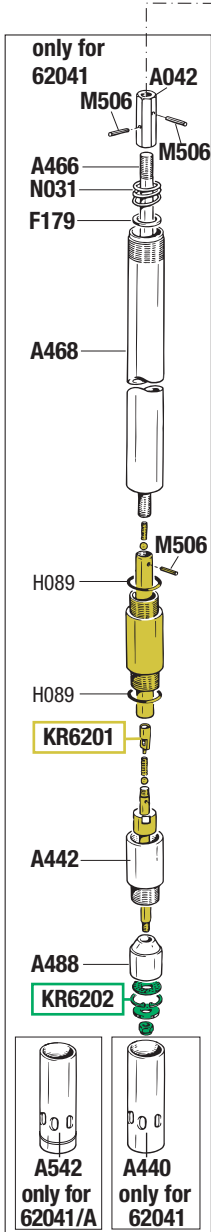

VISTA ESPLOSA - EXPLODED VIEW

POMPE PNEUMATICHE PER DISTRIBUZIONE  
 GRASSO A BREVE E LUNGA DISTANZE  
 AIR-OPERATED PUMPS FOR SHORT/LONG  
 DISTANCE GREASE DISTRIBUTION

## GUIDA RICAMBI - SPARE PARTS GUIDE

**KIT RICAMBI**  
OGNI KIT SOTTO RIPORTATO COMPRENDE I RICAMBI EVIDENZIATI CON LO STESSO COLORE E LE RELATIVE GUARNIZIONI. QUESTI RICAMBI NON SONO FORNIBILI SEPARATAMENTE TRANNE QUELLI CODIFICATI.

**ELENCO RICAMBI FORNIBILI SINGOLARMENTE**  
**LIST OF SPARE PARTS WHICH CAN BE SUPPLIED SEPARATELY**

CODICE CODE	DESCRIZIONE DESCRIPTION	Q. TÀ QTY
A042	GIUNTO MOTORE POMPANTE PUMPING ELEMENT JOINT	1
A044	CILINDRO MOTORE MOTOR CYLINDER	1
A070	GUIDA STELO ROD GUIDE	1
A327	CORPO MOTORE MOTOR BODY	1
A330	TESTA MOTORE MOTOR HEAD	1
A364	ADATTATORE M 1/2" G x F 3/8" G ADAPTOR M 1/2" G x F 3/8" G	1
A440	TERMINALE PESCANTE SHANK END	1
A442	CILINDRO BATTUTA VALVOLA CYLINDER	1
A447	TUBO POMPANTE Art. 62074 PUMPING TUBE Art. 62074	1
A448	STELO POMPANTE Art. 62074 PUMPING ROD Art. 62074	1
A450	ALBERO INFERIORE MOTORE MOTOR SPINDLE	1
A454	DADO BLOCCA PISTONE PISTON LOCKING NUT	1
A456	SPINGI INVERTITORE SHUTTLE	1
A457	STELO POMPANTE Art. 62095 PUMPING ROD Art. 62095	1
A458	TUBO POMPANTE Art. 62095 PUMPING TUBE Art. 62095	1
A461	ALBERO CENTRALE MOTORE MOTOR SPINDLE	1
A462	ALBERO PISTONE MOTORE MOTOR PISTON SPINDLE	1
A466	STELO POMPANTE Art. 62041 PUMPING ROD Art. 62041	1
A467	STELO POMPANTE Art. 62048 PUMPING ROD Art. 62048	1
A468	TUBO POMPANTE Art. 62041 PUMPING TUBE Art. 62041	1
A469	TUBO POMPANTE Art. 62048 PUMPING TUBE Art. 62048	1
A488	TAMPONE COMPENSATORE PLUG STOPPER	1
A542	TERMINALE PESCANTE SHANK END	1
F015	RONDELLA WASHER	1
F179	RONDELLA FERMO MOLLA WASHER	1
M506	SPINA ELASTICA ø 3 x 14 PIN ø 3 x 14	3
N031	MOLLA PREMI PACCO SPRING	1